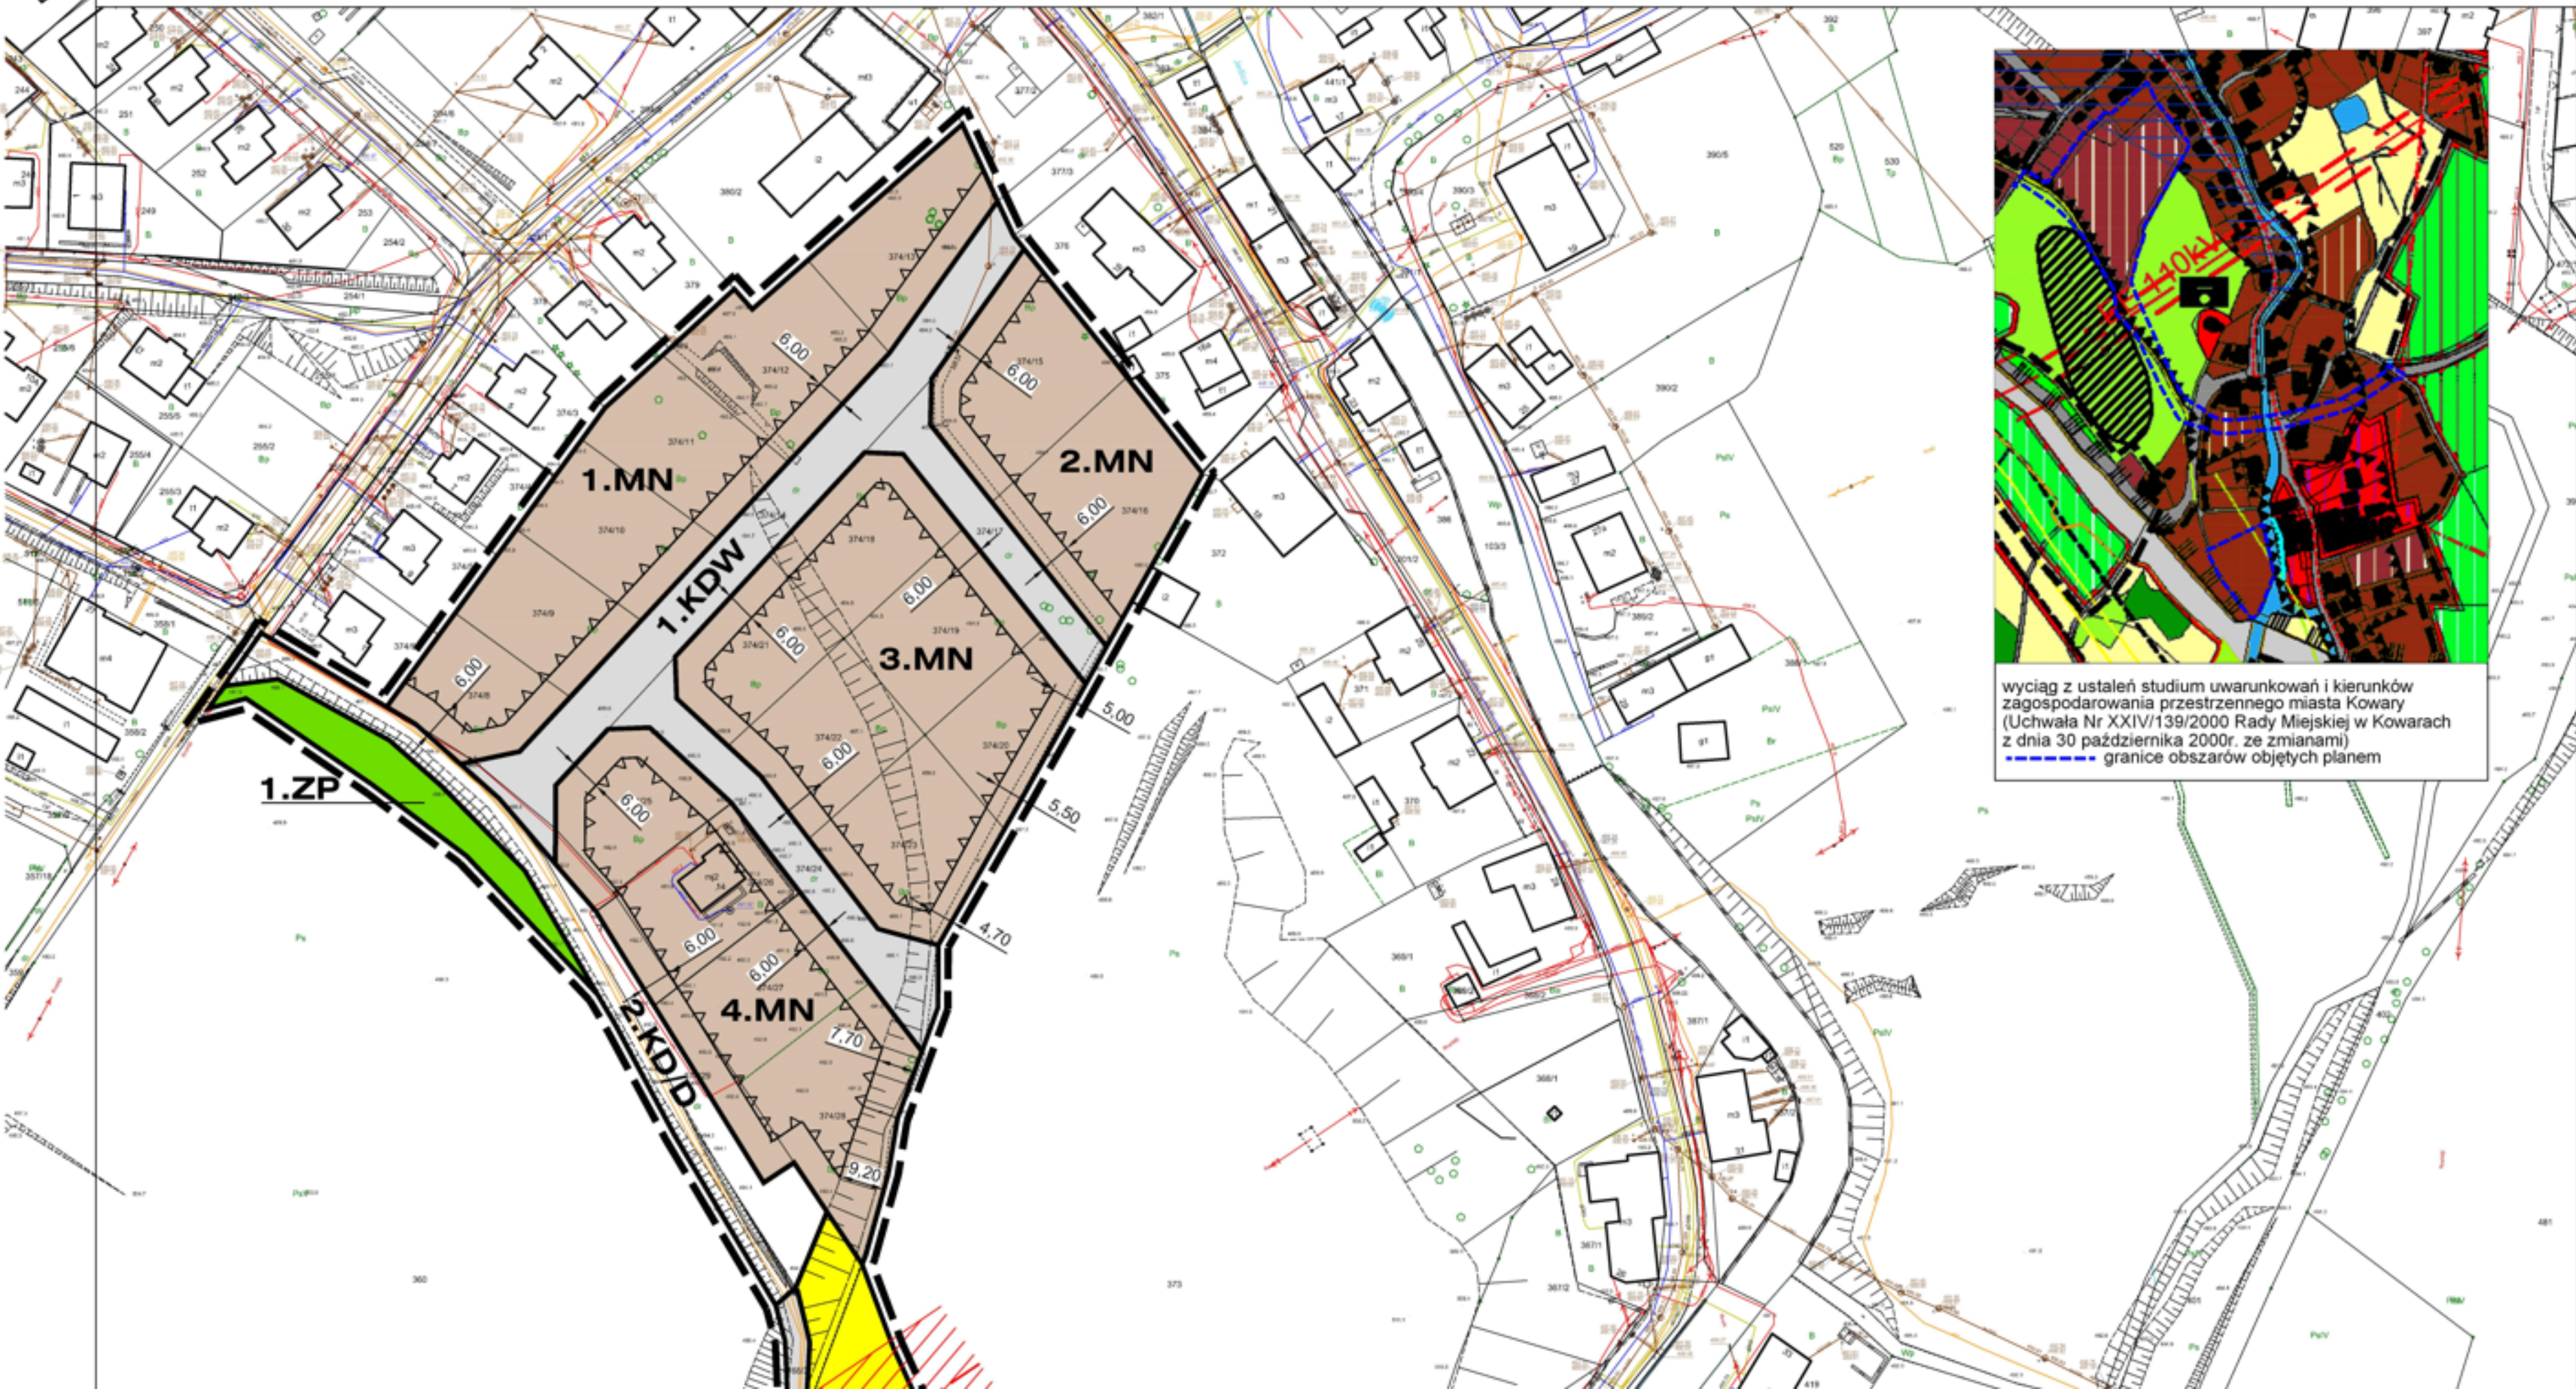

MIEJSCOWY PLAN ZAGOSPODAROWANIA PRZESTRZENNEGO
DLA OBSZARÓW POŁOŻONYCH W JEDNOSTCE URBANISTYCZNEJ KOWARY CENTRUM - EDYCJA 2020R.
RYSUNEK NR 2 PLANU

ZAŁĄCZNIK NR 2 DO UCHWAŁY NR XXXVI/222/21
RADY MIEJSKIEJ W KOWARACH Z DNIA 25 LUTEGO 2021 R.

skala 1:1000

wyciąg z ustaleń studium uwarunkowań i kierunków zagospodarowania przestrzennego miasta Kowary (Uchwała Nr XXIV/139/2000 Rady Miejskiej w Kowarach z dnia 30 października 2000r. ze zmianami)
--- granice obszarów objętych planem