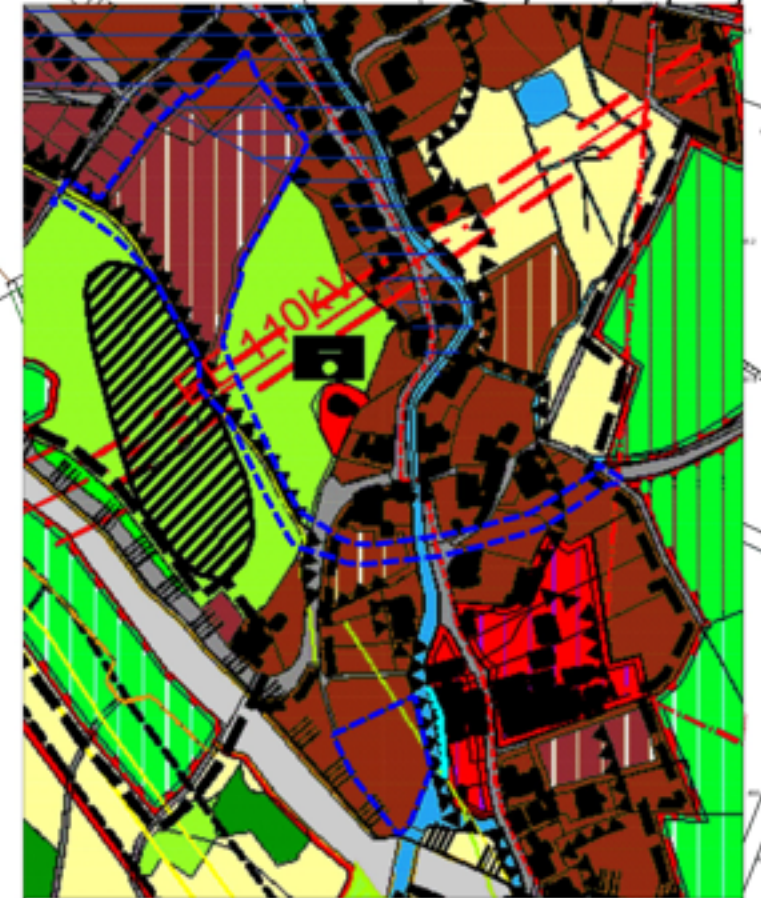

MIEJSCOWY PLAN ZAGOSPODAROWANIA PRZESTRZENNEGO
DLA OBSZARÓW POŁOŻONYCH W JEDNOSTCE URBANISTYCZNEJ KOWARY CENTRUM - EDYCJA 2020R.
RYSUNEK NR 2 PLANU

ZAŁĄCZNIK NR 2 DO UCHWAŁY NR XXXVI/222/21
RADY MIEJSKIEJ W KOWARACH Z DNIA 25 LUTEGO 2021 R.

skala 1:1000

wyciąg z ustaleń studium uwarunkowań i kierunków zagospodarowania przestrzennego miasta Kowary (Uchwała Nr XXIV/139/2000 Rady Miejskiej w Kowarach z dnia 30 października 2000r. ze zmianami)
--- granice obszarów objętych planem